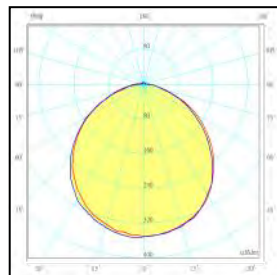

Website

燈體 | 鋁擠型  
 側蓋 | 工程塑鋼  
 燈串 | 10 組/串  
 防護等級 | IP66

Luminaire | Aluminium extrusion  
 Side cover | Plastic steel  
 Lighting set | 10 pcs per set  
 Protection class | IP66

Unit : mm

光源 Light source	瓦數 Wattage	額定電壓 Voltage	色溫 CCT	發光角度 Beam angle
LED	1W (10 pcs)	DC24V	3000K / 6000K / RGB	130°

— 00 / 180 PLANE — 90 / 270 PLANE