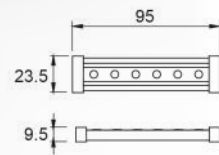

Website

燈體 | 鋁擠型  
 側蓋 | 工程塑鋼  
 燈串 | 10 組/串  
 防護等級 | IP66

Luminaire | Aluminium extrusion  
 Side cover | Plastic steel  
 Lighting set | 10 pcs per set  
 Protection class | IP66

Unit : mm

光源 Light source	瓦數 Wattage	額定電壓 Voltage	色溫 CCT	發光角度 Beam angle
LED	1W (10 pcs)	DC24V	3000K / 6000K / RGB	130°